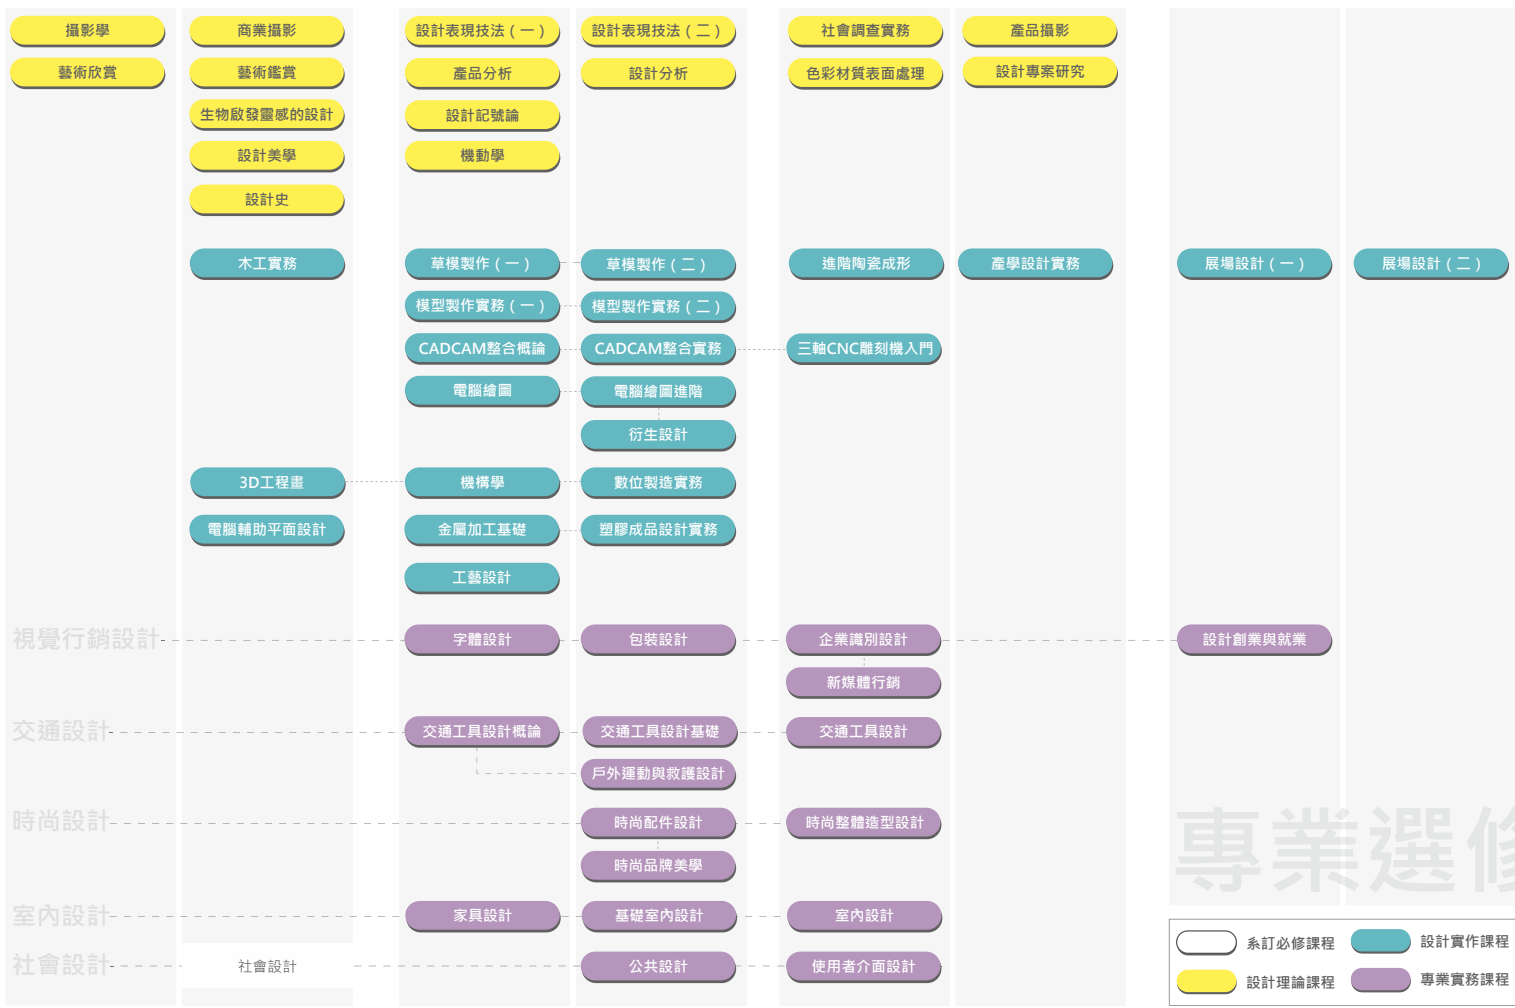

大同大學工業設計學系 學士班課程地圖 (111學年度前(含)適用)

校訂必修

系訂必修

專業選修