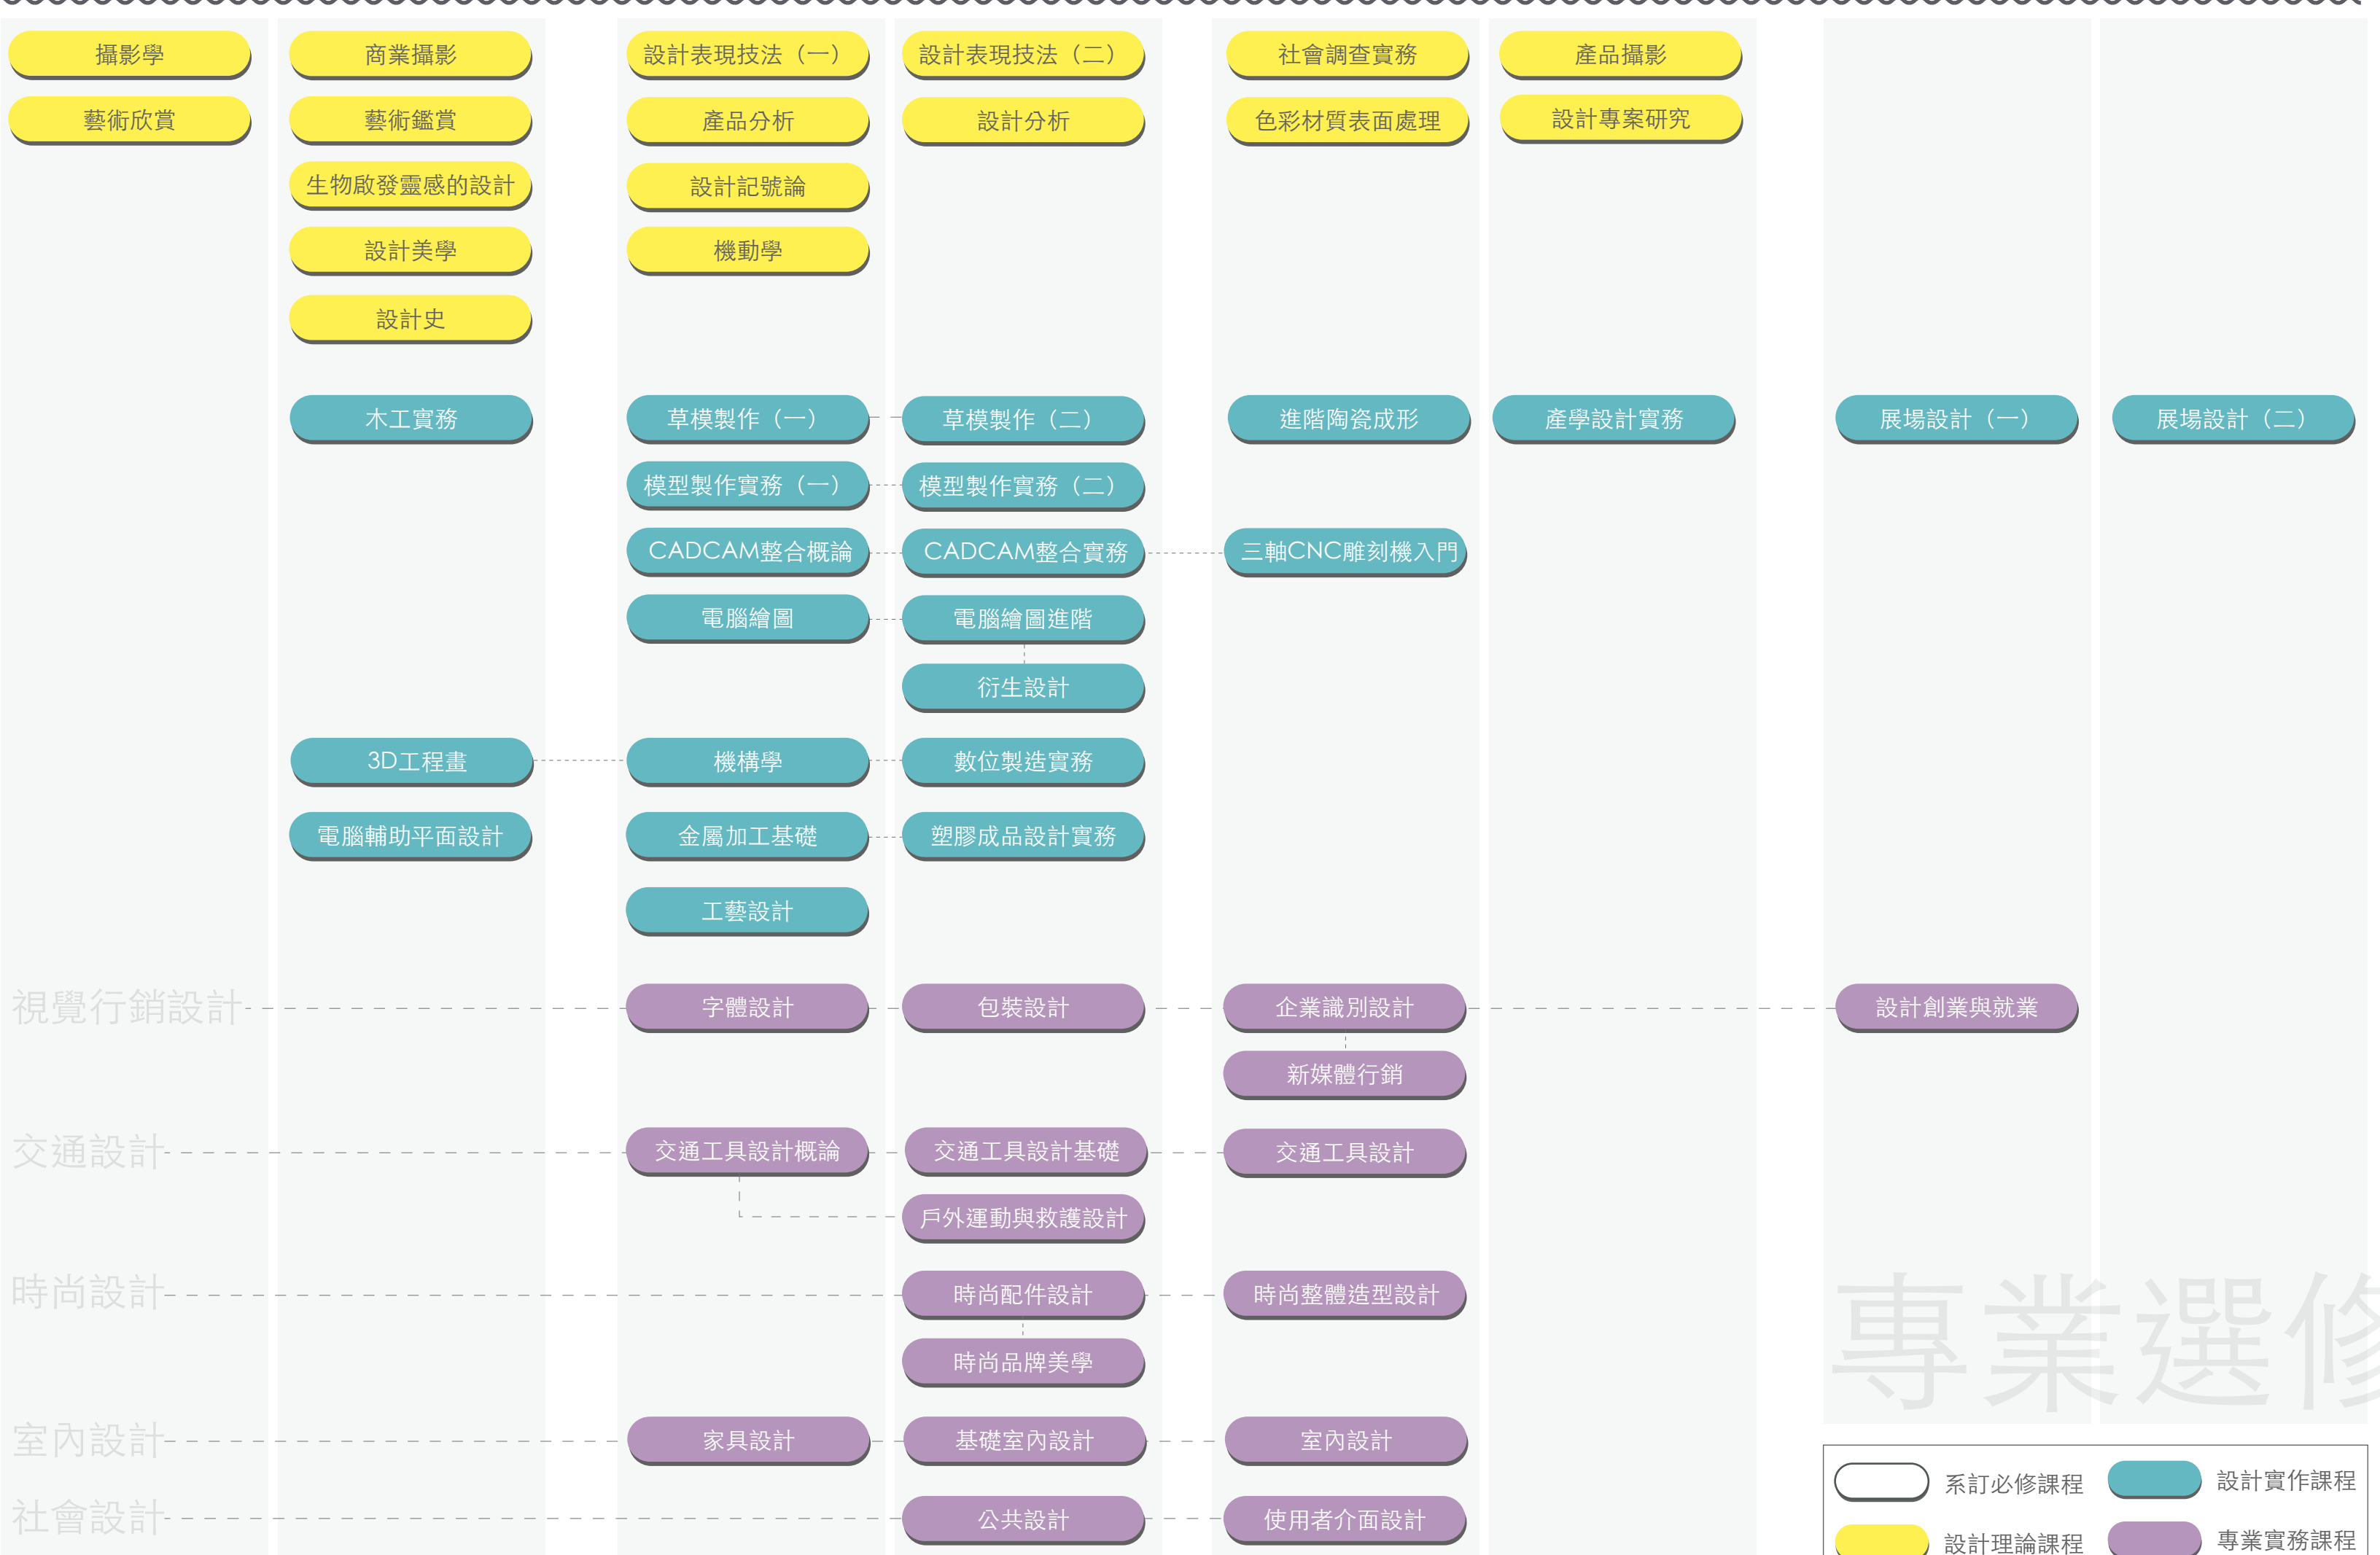

大同大學工業設計學系 學士班課程地圖 (111學年度前(含)適用)

校訂必修
系訂必修

專業選修