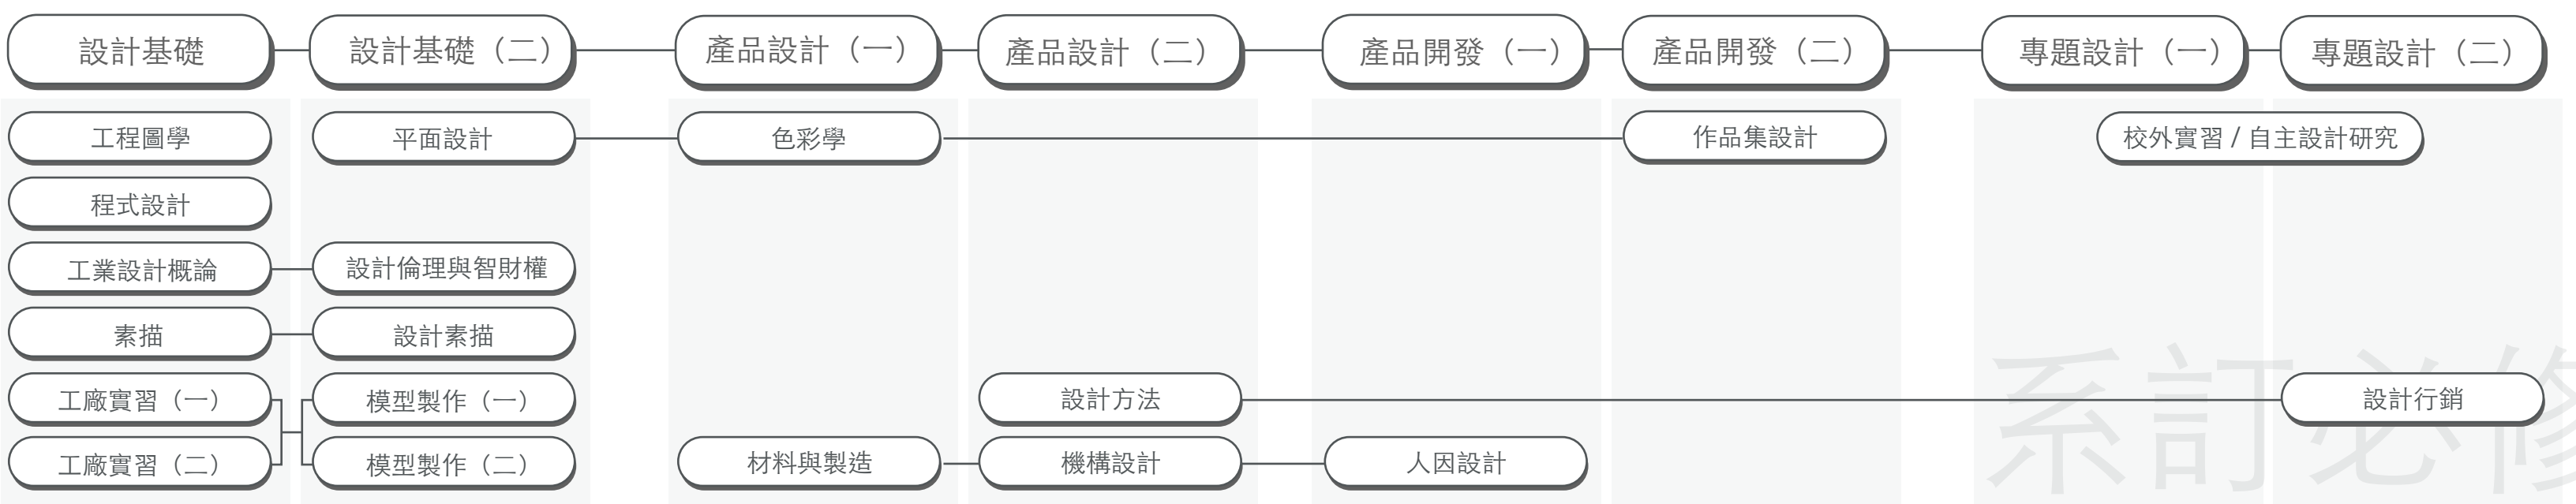

大同大學工業設計學系 學士班課程地圖 (111學年度前(含)適用)

校訂必修
系訂必修

專業選修